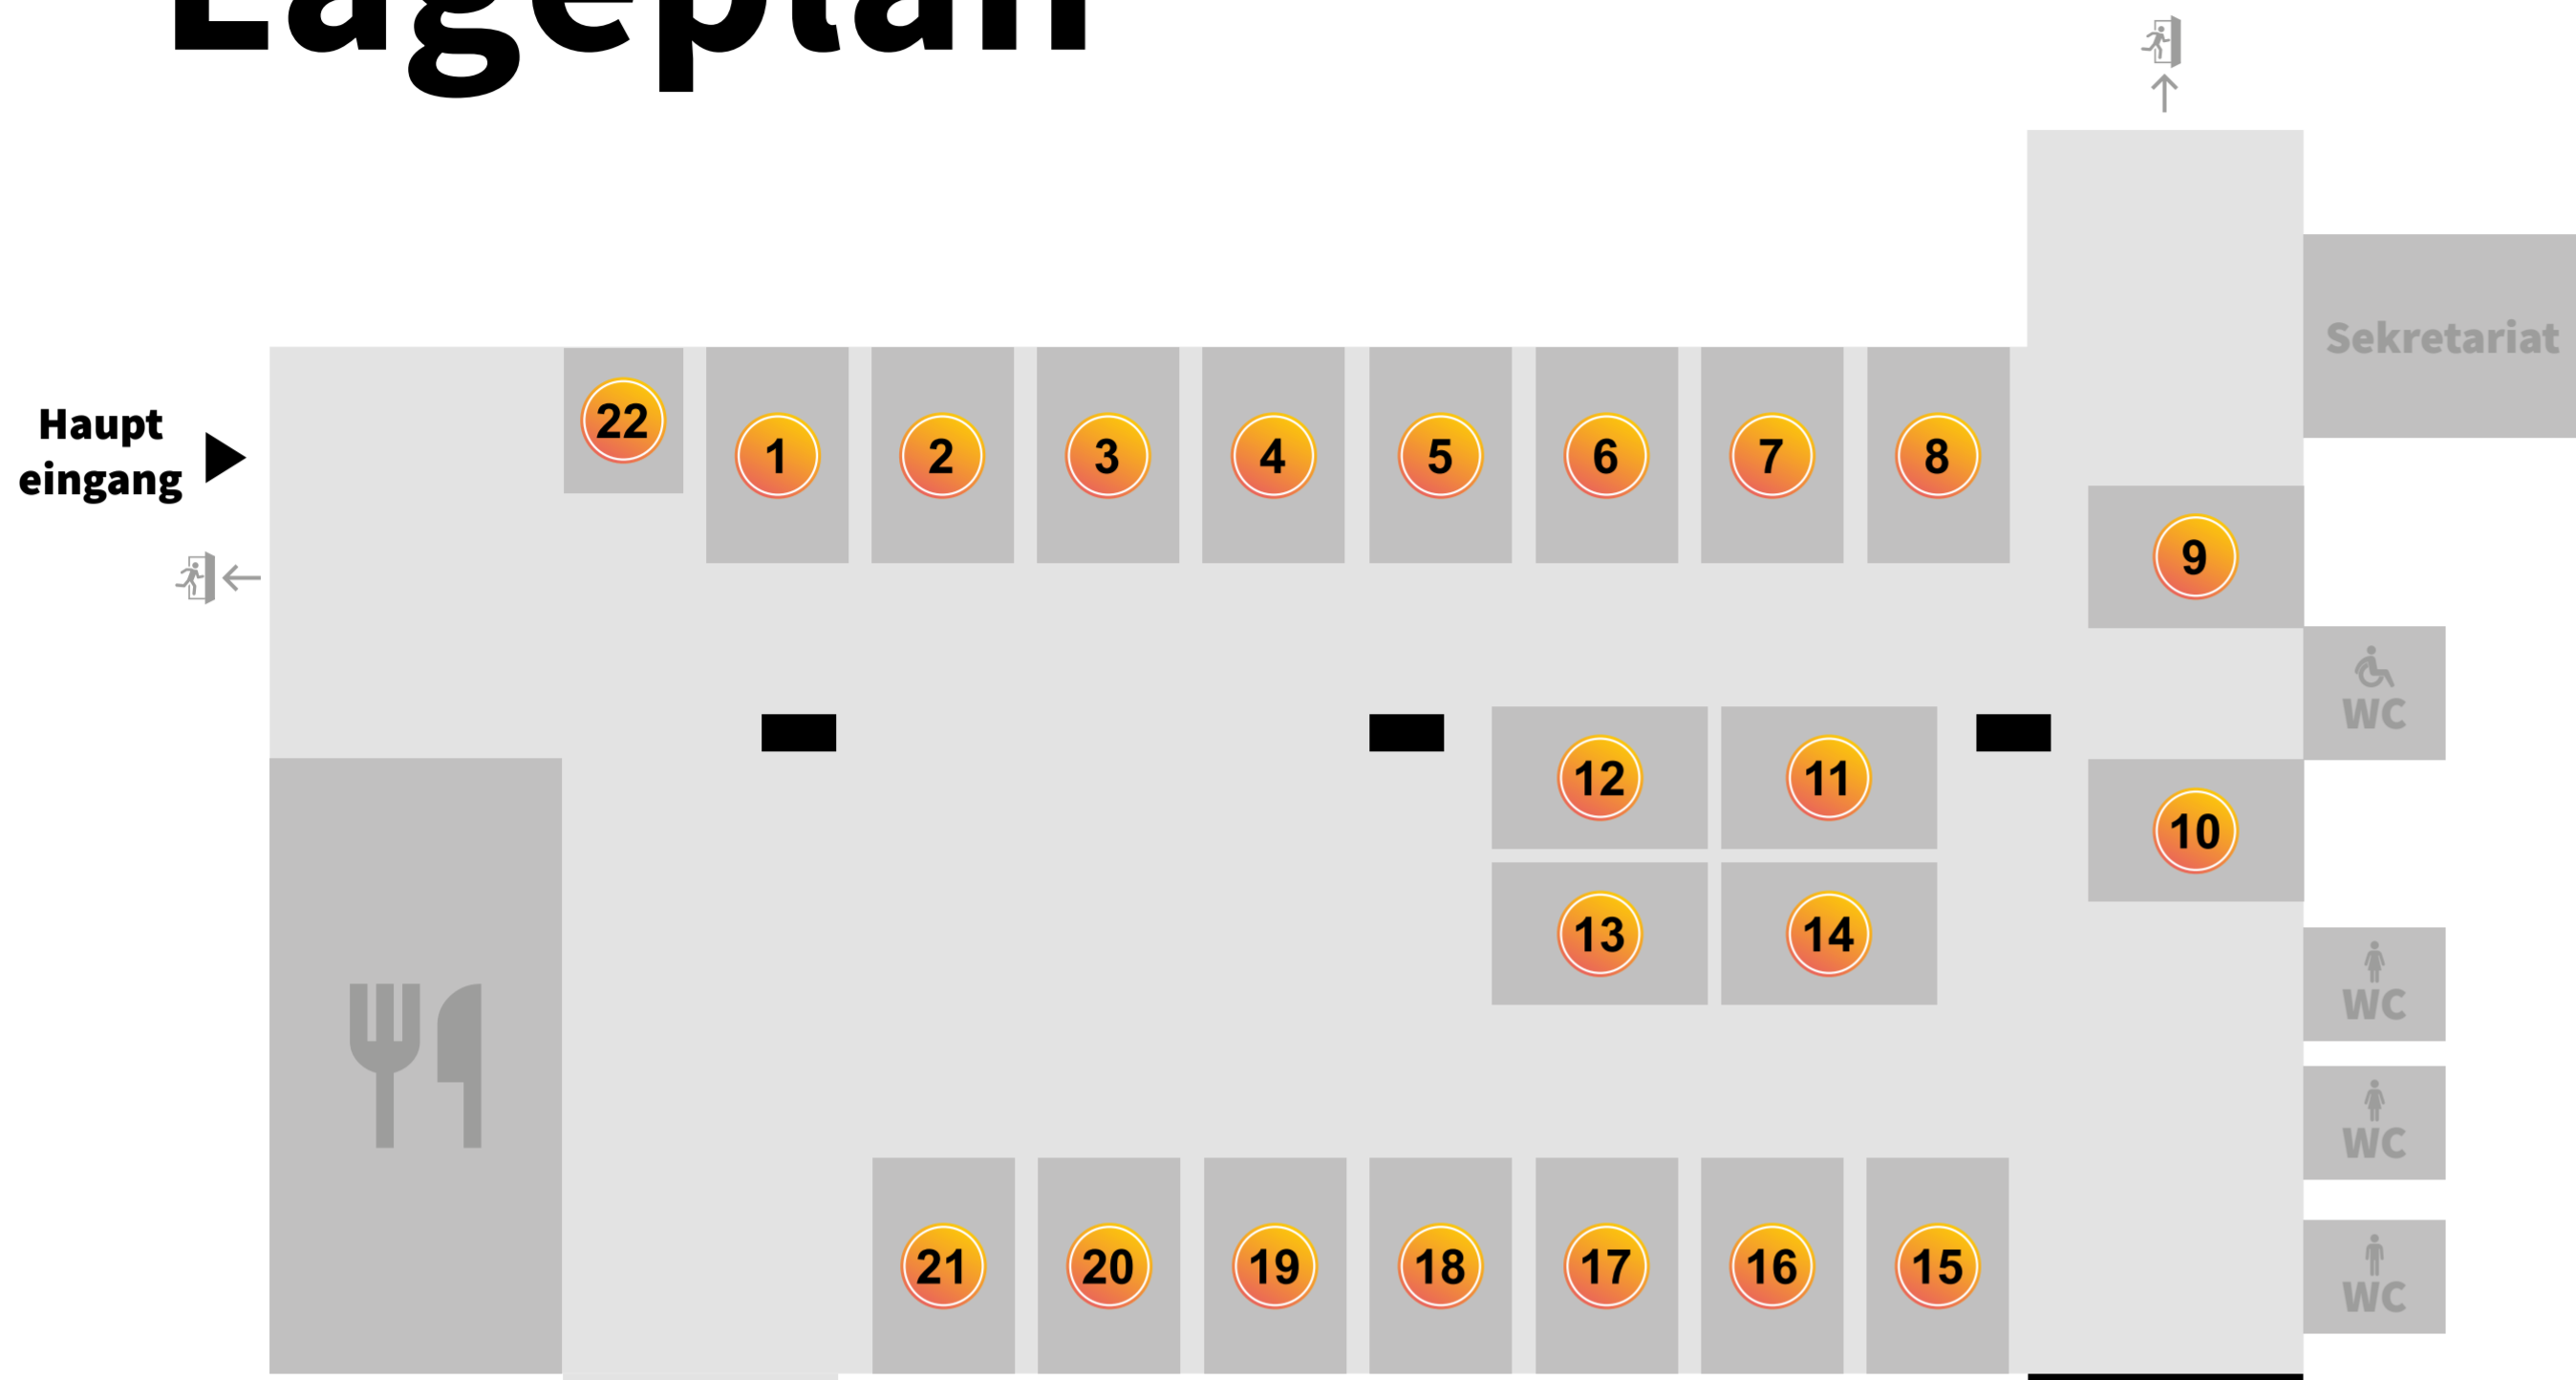

Lageplan

Unternehmenspräsentationen:

12:00 - 14:00 Uhr

12:00 - 12:20

12:25 - 12:45

12:50 - 13:10

13:15 - 13:35

13:40 - 14:00

14:00 - 16:00 Uhr

14:00 - 14:20

14:25 - 14:45

14:50 - 15:10

15:15 - 15:35

15:40 - 16:00

16:00 - 18:00 Uhr

16:00 - 16:20

- Verpflegung
- Unternehmenspräsentation
- Notausgänge
- Toiletten